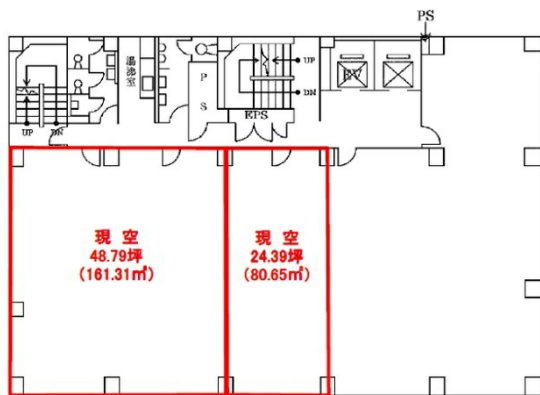

ジブラルタ生命高知ビル 8階24.39坪

高知県高知市駅前町3-20

物件MAP

賃貸条件	
月額賃料	相談
坪数	24.39坪
坪単価	相談
共益費	71,951円
礼金	無し
敷金（保証金）	12ヶ月
階数	8階
入居可能日	即日

ビル情報	
所在地	高知県高知市駅前町3-20
最寄り駅	JR土讃線 高知駅 徒歩3分
エリア	高知
竣工	1989年2月
耐震	新耐震基準
階数	地上9階
用途	事務所
構造	SRC造

設備情報	
エレベーター	2基
空調	個別空調
OAフロア	タイルカーペット
基準階天井高	2,700mm
光ファイバー	有り
トイレ	男女別・室外
セキュリティ	有り
駐車場	有り