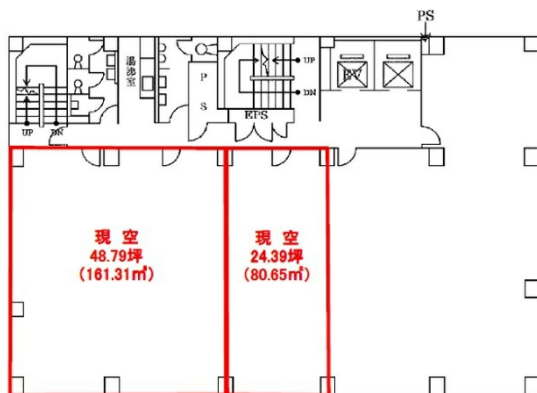

ジブラルタ生命高知ビル 8階24.39坪

高知県高知市駅前町3-20

物件MAP

賃貸条件	
月額賃料	相談
坪数	24.39坪
坪単価	相談
共益費	71,951円
礼金	無し
敷金 (保証金)	12ヶ月
階数	8階
入居可能日	即日

ビル情報	
所在地	高知県高知市駅前町3-20
最寄り駅	JR土讃線 高知駅 徒歩3分
エリア	高知
竣工	1989年2月
耐震	新耐震基準
階数	地上9階
用途	事務所
構造	SRC造