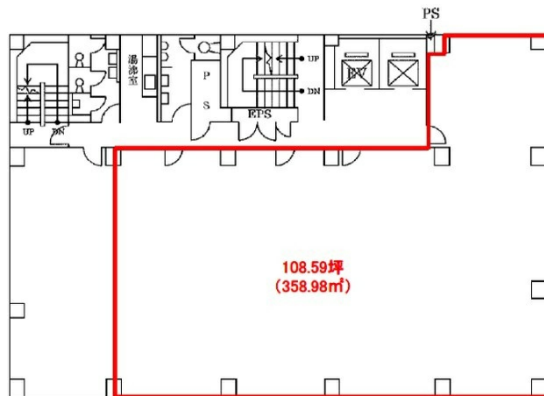

ジブラルタ生命高知ビル 4階108.59坪

高知県高知市駅前町3-20

物件MAP

賃貸条件	
月額賃料	相談
坪数	108.59坪
坪単価	相談
共益費	320,341円
礼金	無し
敷金（保証金）	12ヶ月
階数	4階
入居可能日	即日

ビル情報	
所在地	高知県高知市駅前町3-20
最寄り駅	JR土讃線 高知駅 徒歩3分
エリア	高知
竣工	1989年2月
耐震	新耐震基準
階数	地上9階
用途	事務所
構造	SRC造

設備情報	
エレベーター	2基
空調	個別空調
OAフロア	タイルカーペット
基準階天井高	2,700mm
光ファイバー	有り
トイレ	男女別・室外
セキュリティ	有り
駐車場	有り