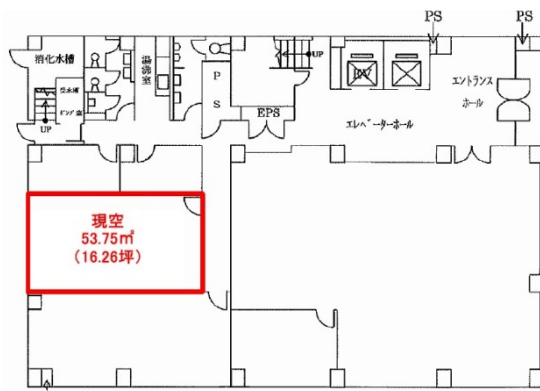

## 物件MAP

賃貸条件	
月額賃料	相談
坪数	16.26坪
坪単価	相談
共益費	47,967円
礼金	無し
敷金 (保証金)	12ヶ月
階数	1階
入居可能日	即日

ビル情報	
所在地	高知県高知市駅前町3-20
最寄り駅	JR土讃線 高知駅 徒歩3分
エリア	高知
竣工	1989年2月
耐震	新耐震基準
階数	地上9階
用途	事務所
構造	SRC造

設備情報	
エレベーター	2基
空調	個別空調
OAフロア	タイルカーペット
基準階天井高	2,700mm
光ファイバー	有り
トイレ	男女別・室外
セキュリティ	有り
駐車場	有り