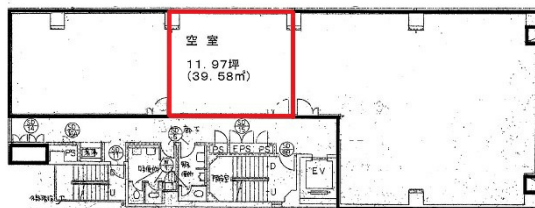

## 物件MAP

| 賃貸条件    |         |
|---------|---------|
| 月額賃料    | 相談      |
| 坪数      | 11.97坪  |
| 坪単価     | 相談      |
| 共益費     | 33,516円 |
| 礼金      | 無し      |
| 敷金（保証金） | 12ヶ月    |
| 階数      | 7階      |
| 入居可能日   | 即日      |