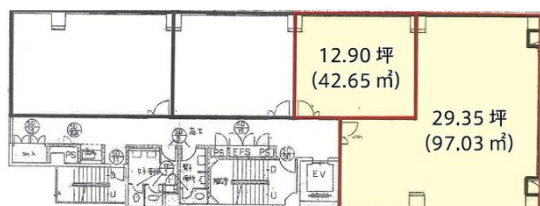

太陽生命高知ビル 5階12.9坪

高知県高知市駅前町2-16

5F

物件MAP

賃貸条件	
坪数	12.9坪
階数	5階
入居可能日	
ビル情報	
所在地	高知県高知市駅前町2-16
最寄り駅	JR土讃線 高知駅 徒歩4分 土佐電鉄棧橋線 高知駅前駅 徒歩4分 土佐電鉄棧橋線 高知橋駅 徒歩1分
エリア	高知
竣工	1989年10月
耐震	新耐震基準
階数	地上7階
用途	事務所
構造	SRC造
設備情報	
エレベーター	1基
空調	個別空調
OAフロア	タイルカーペット
基準階天井高	2,450mm
光ファイバー	有り
トイレ	男女別・室外
セキュリティ	有り
駐車場	有り