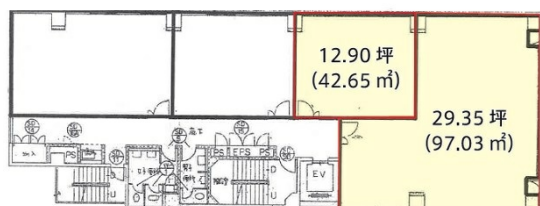

太陽生命高知ビル 5階29.35坪

高知県高知市駅前町2-16

5F

物件MAP

賃貸条件	
坪数	29.35坪
階数	5階
入居可能日	
ビル情報	
所在地	高知県高知市駅前町2-16
最寄り駅	JR土讃線 高知駅 徒歩4分 土佐電鉄棧橋線 高知駅前駅 徒歩4分 土佐電鉄棧橋線 高知橋駅 徒歩1分
エリア	高知
竣工	1989年10月
耐震	新耐震基準
階数	地上7階
用途	事務所
構造	SRC造
設備情報	
エレベーター	1基
空調	個別空調
OAフロア	タイルカーペット
基準階天井高	2,450mm
光ファイバー	有り
トイレ	男女別・室外
セキュリティ	有り
駐車場	有り