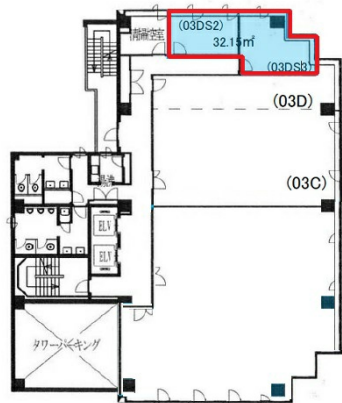

富士火災高知ビル 3階9.72坪

高知県高知市はりまや町2-2-11

物件MAP

賃貸条件	
月額賃料	68,040円 (税別)
坪数	9.72坪
坪単価	7,000円 (税別)
共益費	19,440円
礼金	無し
敷金 (保証金)	12ヶ月
階数	3階
入居可能日	即日

ビル情報	
所在地	高知県高知市はりまや町2-2-11
最寄り駅	JR土讃線 高知駅 徒歩8分 土佐電鉄橋線 蓮池町通駅 徒歩1分
エリア	高知
竣工	1994年1月
耐震	新耐震基準
階数	地上7階
用途	事務所
構造	SRC造

設備情報	
エレベーター	2基
空調	個別空調
OAフロア	タイルカーペット
基準階天井高	
光ファイバー	有り
トイレ	男女別・室外
セキュリティ	有り
駐車場	有り