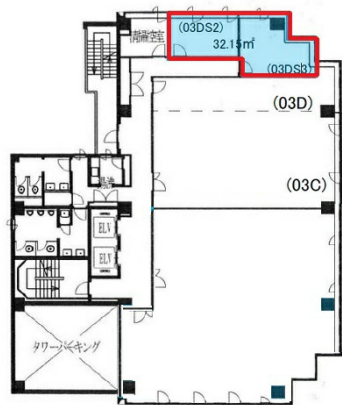

富士火災高知ビル 3階9.72坪

高知県高知市はりまや町2-2-11

物件MAP

賃貸条件	
月額賃料	68,040円（税別）
坪数	9.72坪
坪単価	7,000円（税別）
共益費	19,440円
礼金	無し
敷金（保証金）	12ヶ月
階数	3階
入居可能日	即日

ビル情報	
所在地	高知県高知市はりまや町2-2-11
最寄り駅	JR土讃線 高知駅 徒歩8分 土佐電鉄栈橋線 蓮池町通駅 徒歩1分
エリア	高知
竣工	1994年1月
耐震	新耐震基準
階数	地上7階
用途	事務所
構造	SRC造