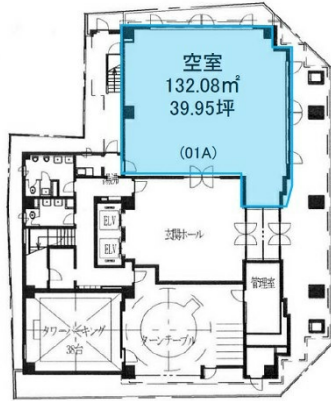

富士火災高知ビル 1階39.95坪

高知県高知市はりまや町2-2-11

物件MAP

賃貸条件	
坪数	39.95坪
階数	1階
入居可能日	

ビル情報	
所在地	高知県高知市はりまや町2-2-11
最寄り駅	JR土讃線 高知駅 徒歩8分 土佐電鉄棧橋線 蓮池町通駅 徒歩1分
エリア	高知
竣工	1994年1月
耐震	新耐震基準
階数	地上7階
用途	事務所
構造	SRC造

設備情報	
エレベーター	2基
空調	個別空調
OAフロア	タイルカーペット
基準階天井高	
光ファイバー	有り
トイレ	男女別・室外
セキュリティ	有り
駐車場	有り