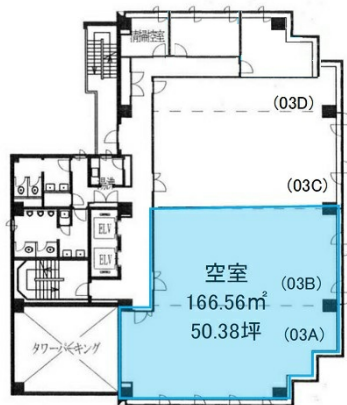

富士火災高知ビル 3階50.38坪

高知県高知市はりまや町2-2-11

物件MAP

賃貸条件	
月額賃料	352,660円 (税別)
坪数	50.38坪
坪単価	7,000円 (税別)
共益費	100,760円
礼金	無し
敷金 (保証金)	12ヶ月
階数	3階
入居可能日	即日

ビル情報	
所在地	高知県高知市はりまや町2-2-11
最寄り駅	JR土讃線 高知駅 徒歩8分 土佐電鉄橋線 蓮池町通駅 徒歩1分
エリア	高知
竣工	1994年1月
耐震	新耐震基準
階数	地上7階
用途	事務所
構造	SRC造

設備情報	
エレベーター	2基
空調	個別空調
OAフロア	タイルカーペット
基準階天井高	
光ファイバー	有り
トイレ	男女別・室外
セキュリティ	有り
駐車場	有り