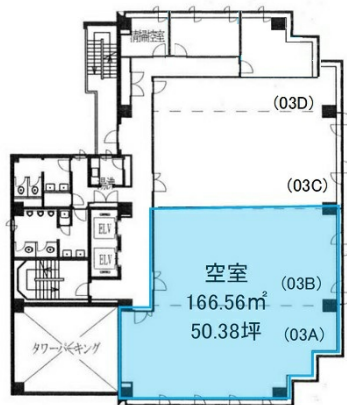

富士火災高知ビル 3階50.38坪

高知県高知市はりまや町2-2-11

物件MAP

賃貸条件	
月額賃料	352,660円 (税別)
坪数	50.38坪
坪単価	7,000円 (税別)
共益費	100,760円
礼金	無し
敷金 (保証金)	12ヶ月
階数	3階
入居可能日	即日

ビル情報	
所在地	高知県高知市はりまや町2-2-11
最寄り駅	JR土讃線 高知駅 徒歩8分 土佐電鉄橋線 蓮池町通駅 徒歩1分
エリア	高知
竣工	1994年1月
耐震	新耐震基準
階数	地上7階
用途	事務所
構造	SRC造