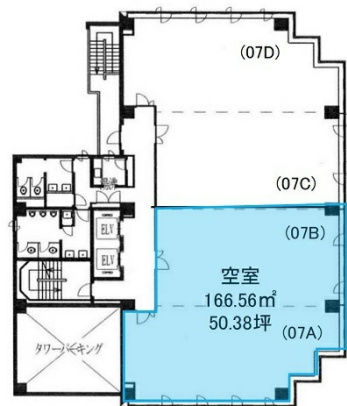

富士火災高知ビル 7階50.38坪

高知県高知市はりまや町2-2-11

物件MAP

賃貸条件	
月額賃料	352,660円 (税別)
坪数	50.38坪
坪単価	7,000円 (税別)
共益費	100,760円
礼金	無し
敷金 (保証金)	12ヶ月
階数	7階
入居可能日	即日

ビル情報	
所在地	高知県高知市はりまや町2-2-11
最寄り駅	JR土讃線 高知駅 徒歩8分 土佐電鉄橋線 蓮池町通駅 徒歩1分
エリア	高知
竣工	1994年1月
耐震	新耐震基準
階数	地上7階
用途	事務所
構造	SRC造

設備情報	
エレベーター	2基
空調	個別空調
OAフロア	タイルカーペット
基準階天井高	
光ファイバー	有り
トイレ	男女別・室外
セキュリティ	有り
駐車場	有り