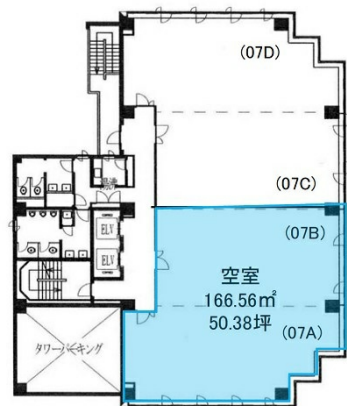

富士火災高知ビル 7階50.38坪

高知県高知市はりまや町2-2-11

物件MAP

賃貸条件	
月額賃料	352,660円 (税別)
坪数	50.38坪
坪単価	7,000円 (税別)
共益費	100,760円
礼金	無し
敷金 (保証金)	12ヶ月
階数	7階
入居可能日	即日

ビル情報	
所在地	高知県高知市はりまや町2-2-11
最寄り駅	JR土讃線 高知駅 徒歩8分 土佐電鉄橋線 蓮池町通駅 徒歩1分
エリア	高知
竣工	1994年1月
耐震	新耐震基準
階数	地上7階
用途	事務所
構造	SRC造