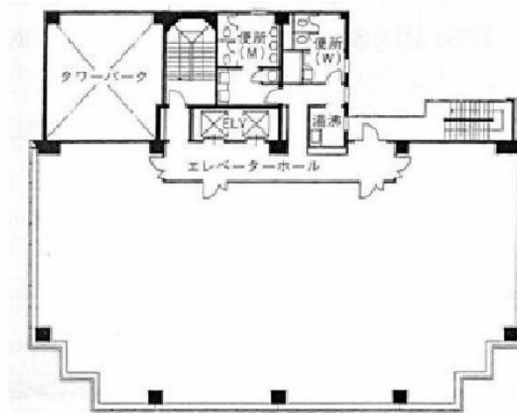

# 富士火災高知ビル 6階24.16坪

高知県高知市はりまや町2-2-11

物件MAP

賃貸条件	
坪数	24.16坪
階数	6階
入居可能日	

ビル情報	
所在地	高知県高知市はりまや町2-2-11
最寄り駅	JR土讃線 高知駅 徒歩8分 土佐電鉄棧橋線 蓮池町通駅 徒歩1分
エリア	高知
竣工	1994年1月
耐震	新耐震基準
階数	地上7階
用途	事務所
構造	SRC造

設備情報	
エレベーター	2基
空調	個別空調
OAフロア	タイルカーペット
基準階天井高	
光ファイバー	有り
トイレ	男女別・室外
セキュリティ	有り
駐車場	有り