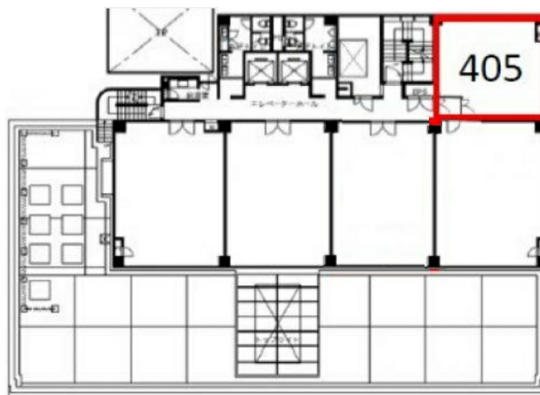

# 高松兵庫町ビル 4階14.42坪

香川県高松市兵庫町8-1

## 物件MAP

賃貸条件	
月額賃料	122,570円（税別）
坪数	14.42坪
坪単価	8,500円（税別）
共益費	賃料に含む
礼金	無し
敷金（保証金）	6ヶ月
階数	4階（405）
入居可能日	2024年8月

ビル情報	
所在地	香川県高松市兵庫町8-1
最寄り駅	JR高徳線 高松駅 徒歩7分 JR予讃線 高松駅 徒歩7分 琴電琴平線 片原町駅 徒歩8分
エリア	香川
竣工	1984年11月
耐震	新耐震基準
階数	地上9階
用途	事務所
構造	SRC造

設備情報	
エレベーター	2基
空調	個別空調
OAフロア	タイルカーペット
基準階天井高	2,450mm
光ファイバー	有り
トイレ	男女別・室外
セキュリティ	有り
駐車場	有り