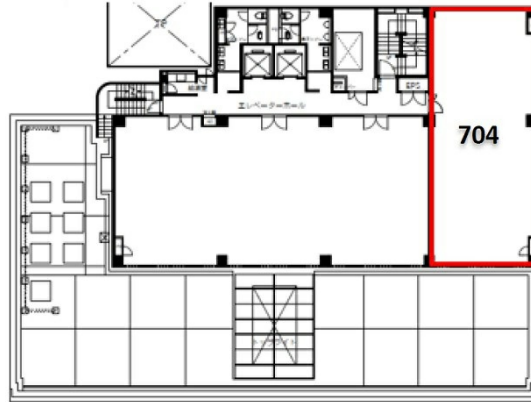

高松兵庫町ビル 7階36.23坪

香川県高松市兵庫町8-1

物件MAP

賃貸条件	
月額賃料	307,955円（税別）
坪数	36.23坪
坪単価	8,500円（税別）
共益費	賃料に含む
礼金	無し
敷金（保証金）	6ヶ月
階数	7階（704）
入居可能日	即日

ビル情報	
所在地	香川県高松市兵庫町8-1
最寄り駅	JR高徳線 高松駅 徒歩7分 JR予讃線 高松駅 徒歩7分 琴電琴平線 片原町駅 徒歩8分
エリア	香川
竣工	1984年11月
耐震	新耐震基準
階数	地上9階
用途	事務所
構造	SRC造

設備情報	
エレベーター	2基
空調	個別空調
OAフロア	タイルカーペット
基準階天井高	2,450mm
光ファイバー	有り
トイレ	男女別・室外
セキュリティ	有り
駐車場	有り