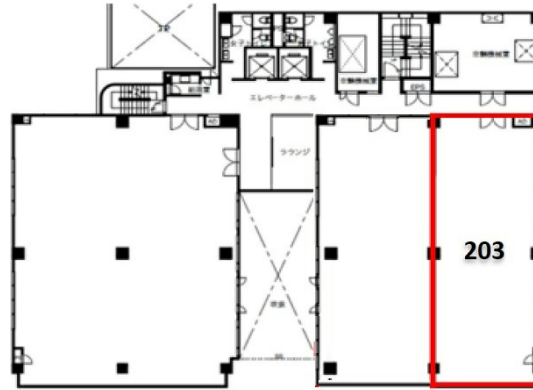

高松兵庫町ビル 2階36.93坪

香川県高松市兵庫町8-1

物件MAP

賃貸条件	
月額賃料	313,905円（税別）
坪数	36.93坪
坪単価	8,500円（税別）
共益費	賃料に含む
礼金	無し
敷金（保証金）	6ヶ月
階数	2階（203）
入居可能日	即日

ビル情報	
所在地	香川県高松市兵庫町8-1
最寄り駅	JR高徳線 高松駅 徒歩7分 JR予讃線 高松駅 徒歩7分 琴電琴平線 片原町駅 徒歩8分
エリア	香川
竣工	1984年11月
耐震	新耐震基準
階数	地上9階
用途	事務所
構造	SRC造

設備情報	
エレベーター	2基
空調	個別空調
OAフロア	タイルカーペット
基準階天井高	2,450mm
光ファイバー	有り
トイレ	男女別・室外
セキュリティ	有り
駐車場	有り