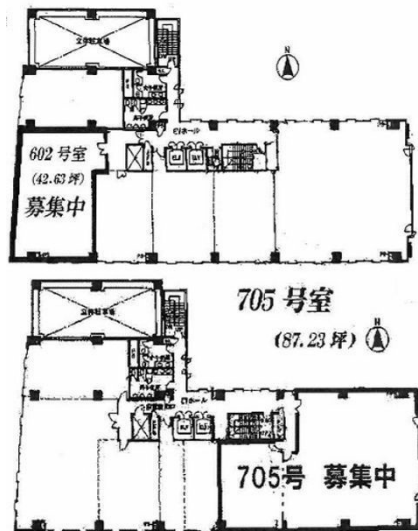

甲南アセット番町ビル 1階57.32坪

香川県高松市番町1-6-6

物件MAP

賃貸条件	
月額賃料	相談
坪数	57.32坪
坪単価	相談
共益費	相談
礼金	無し
敷金（保証金）	10ヶ月
階数	1階
入居可能日	即日

ビル情報	
所在地	香川県高松市番町1-6-6
最寄り駅	JR高徳線 高松駅 徒歩12分 琴電琴平線 片原町駅 徒歩12分
エリア	香川
竣工	1994年10月
耐震	新耐震基準
階数	地上10階 地下1階
用途	事務所/店舗
構造	SRC造

設備情報	
エレベーター	3基
空調	個別空調
OAフロア	タイルカーペット
基準階天井高	2,600mm
光ファイバー	有り
トイレ	男女別・室外
セキュリティ	有り
駐車場	有り

事務所移転の簡単検索サイト

Quick Service

クイックサービス

甲南アセット番町ビル 1階57.32坪 香川県高松市番町1-6-6

香川（ビルID：0006741）の賃貸オフィス

貸事務所・レンタルオフィス・オフィス移転ならQuickService