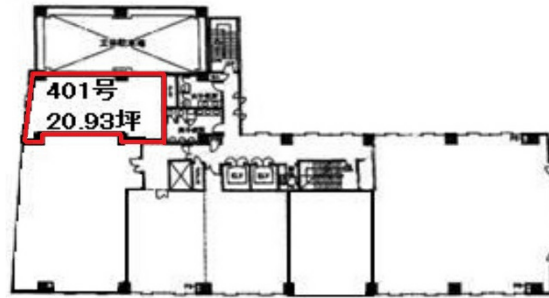

甲南アセット番町ビル 4階20.93坪

香川県高松市番町1-6-6

物件MAP

賃貸条件	
月額賃料	相談
坪数	20.93坪
坪単価	相談
共益費	相談
礼金	無し
敷金（保証金）	10ヶ月
階数	4階（401）
入居可能日	即日

ビル情報	
所在地	香川県高松市番町1-6-6
最寄り駅	JR高徳線 高松駅 徒歩12分 琴電琴平線 片原町駅 徒歩12分
エリア	香川
竣工	1994年10月
耐震	新耐震基準
階数	地上10階 地下1階
用途	事務所
構造	SRC造

設備情報	
エレベーター	3基
空調	個別空調
OAフロア	タイルカーペット
基準階天井高	2,600mm
光ファイバー	有り
トイレ	男女別・室外
セキュリティ	有り
駐車場	有り

事務所移転の簡単検索サイト

Quick Service

クイックサービス

甲南アセット番町ビル 4階20.93坪 香川県高松市番町1-6-6

香川（ビルID：0006741）の賃貸オフィス

貸事務所・レンタルオフィス・オフィス移転ならQuickService