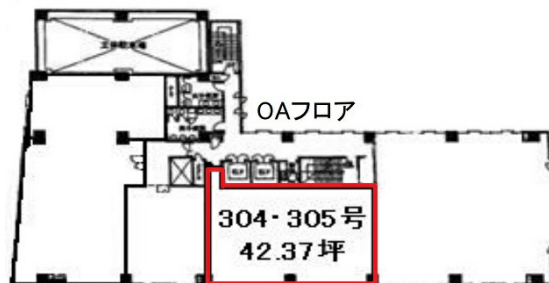

# 甲南アセット番町ビル 3階42.37坪

香川県高松市番町1-6-6

## 物件MAP

賃貸条件	
月額賃料	相談
坪数	42.37坪
坪単価	相談
共益費	相談
礼金	無し
敷金（保証金）	10ヶ月
階数	3階（304・305）
入居可能日	即日

ビル情報	
所在地	香川県高松市番町1-6-6
最寄り駅	JR高徳線 高松駅 徒歩12分 琴電琴平線 片原町駅 徒歩12分
エリア	香川
竣工	1994年10月
耐震	新耐震基準
階数	地上10階 地下1階
用途	事務所
構造	SRC造