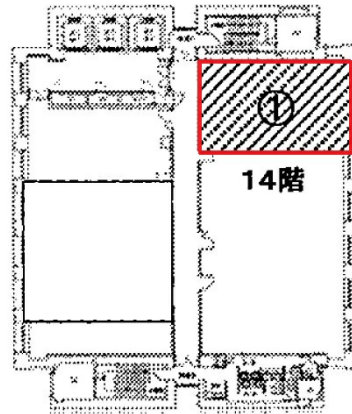

# 両備高松ビル 14階20.24坪

香川県高松市番町1-6-1

物件MAP

賃貸条件	
月額賃料	相談
坪数	20.24坪
坪単価	相談
共益費	賃料に含む
礼金	無し
敷金（保証金）	12ヶ月
階数	14階
入居可能日	即日

ビル情報	
所在地	香川県高松市番町1-6-1
最寄り駅	JR高徳線 高松駅 徒歩12分 琴電琴平線 片原町駅 徒歩11分
エリア	香川
竣工	1978年5月
耐震	新耐震基準
階数	地上14階 地下2階
用途	事務所
構造	RC造

設備情報	
エレベーター	3基
空調	個別空調
OAフロア	OAフロア
基準階天井高	2,500mm
光ファイバー	有り
トイレ	男女別・室外
セキュリティ	有り
駐車場	有り

事務所移転の簡単検索サイト

Quick Service

クイックサービス

両備高松ビル 14階20.24坪 香川県高松市番町1-6-1

香川（ビルID：0006740）の賃貸オフィス

貸事務所・レンタルオフィス・オフィス移転ならQuickService