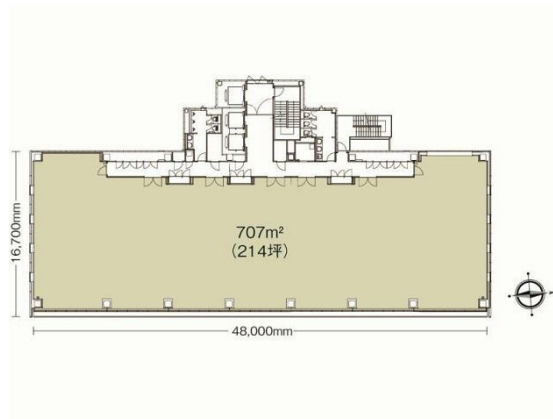

## 物件MAP

賃貸条件	
坪数	27坪
階数	6階
入居可能日	
ビル情報	
所在地	香川県高松市番町1-1-5
最寄り駅	琴電琴平線 片原町駅 徒歩10分
エリア	香川
竣工	2009年8月
耐震	新耐震基準
階数	地上12階 地上1階
用途	事務所
構造	S造
設備情報	
エレベーター	3基
空調	個別空調
OAフロア	OAフロア
基準階天井高	2,800mm
光ファイバー	有り
トイレ	男女別・室外
セキュリティ	有り
駐車場	有り