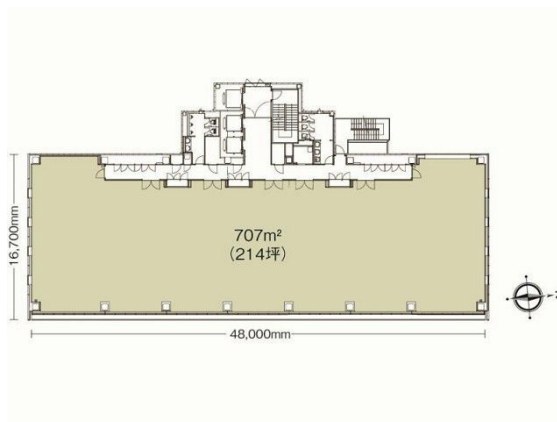

ニッセイ高松ビル 8階27坪

香川県高松市番町1-1-5

物件MAP

賃貸条件	
坪数	27坪
階数	8階
入居可能日	
ビル情報	
所在地	香川県高松市番町1-1-5
最寄り駅	琴電琴平線 片原町駅 徒歩10分
エリア	香川
竣工	2009年8月
耐震	新耐震基準
階数	地上12階 地上1階
用途	事務所
構造	S造
設備情報	
エレベーター	3基
空調	個別空調
OAフロア	OAフロア
基準階天井高	2,800mm
光ファイバー	有り
トイレ	男女別・室外
セキュリティ	有り
駐車場	有り