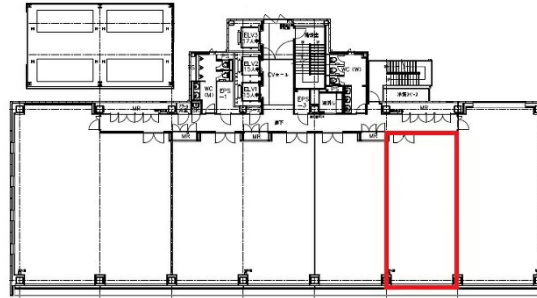

ニッセイ高松ビル 6階27.13坪

香川県高松市番町1-1-5

物件MAP

賃貸条件	
坪数	27.13坪
階数	6階
入居可能日	

ビル情報	
所在地	香川県高松市番町1-1-5
最寄り駅	琴電琴平線 片原町駅 徒歩10分
エリア	香川
竣工	2009年8月
耐震	新耐震基準
階数	地上12階 地上1階
用途	事務所
構造	S造

設備情報	
エレベーター	3基
空調	個別空調
OAフロア	OAフロア
基準階天井高	2,800mm
光ファイバー	有り
トイレ	男女別・室外
セキュリティ	有り
駐車場	有り

事務所移転の簡単検索サイト

ニッセイ高松ビル 6階27.13坪 香川県高松市番町1-1-5

香川 (ビルID: 0006739) の賃貸オフィス

クイックサービス

貸事務所・レンタルオフィス・オフィス移転ならQuickService

物件詳細はこちらから

 0120-55-2620

【受付時間】平日9:30~18:30