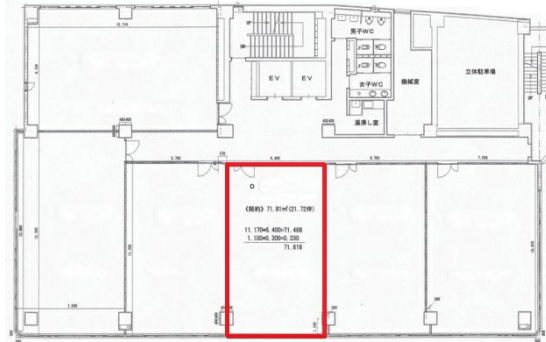

セントラル田町ビル 8階21.72坪

香川県高松市田町11-5

物件MAP

賃貸条件	
月額賃料	相談
坪数	21.72坪
坪単価	相談
共益費	相談
礼金	無し
敷金（保証金）	12ヶ月
階数	8階（D）
入居可能日	即日

ビル情報	
所在地	香川県高松市田町11-5
最寄り駅	琴電琴平線 瓦町駅 徒歩8分
エリア	香川
竣工	1986年11月
耐震	新耐震基準
階数	地上9階 地下1階
用途	事務所
構造	RC造、一部SRC造

設備情報	
エレベーター	2基
空調	個別空調
OAフロア	タイルカーペット
基準階天井高	2,460mm
光ファイバー	有り
トイレ	男女別・室外
セキュリティ	有り
駐車場	有り