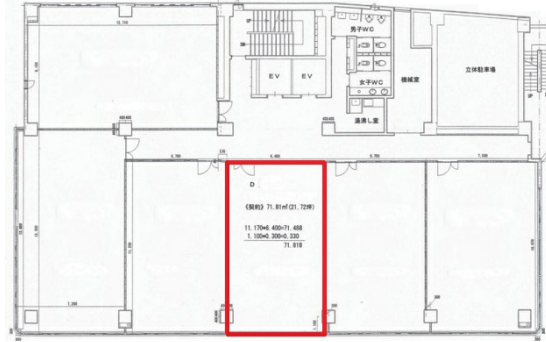

セントラル田町ビル 8階21.72坪

香川県高松市田町11-5

物件MAP

賃貸条件	
月額賃料	相談
坪数	21.72坪
坪単価	相談
共益費	相談
礼金	無し
敷金（保証金）	12ヶ月
階数	8階（D）
入居可能日	即日

ビル情報	
所在地	香川県高松市田町11-5
最寄り駅	琴電琴平線 瓦町駅 徒歩8分
エリア	香川
竣工	1986年11月
耐震	新耐震基準
階数	地上9階 地下1階
用途	事務所
構造	RC造、一部SRC造

設備情報	
エレベーター	2基
空調	個別空調
OAフロア	タイルカーペット
基準階天井高	2,460mm
光ファイバー	有り
トイレ	男女別・室外
セキュリティ	有り
駐車場	有り

事務所移転の簡単検索サイト

Quick Service

クイックサービス

セントラル田町ビル 8階21.72坪 香川県高松市田町11-5

香川（ビルID：0006737）の賃貸オフィス

貸事務所・レンタルオフィス・オフィス移転ならQuickService