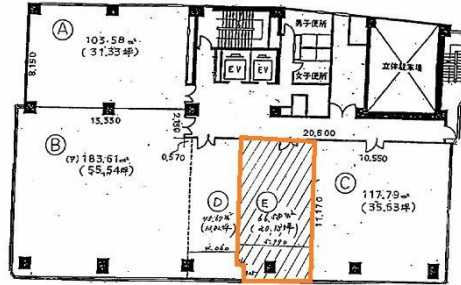

## 物件MAP

賃貸条件	
坪数	20.13坪
階数	6階 (E)
入居可能日	

ビル情報	
所在地	香川県高松市田町11-5
最寄り駅	琴電琴平線 瓦町駅 徒歩8分
エリア	香川
竣工	1986年11月
耐震	新耐震基準
階数	地上9階 地下1階
用途	事務所
構造	RC造、一部SRC造

設備情報	
エレベーター	2基
空調	個別空調
OAフロア	タイルカーペット
基準階天井高	2,460mm
光ファイバー	有り
トイレ	男女別・室外
セキュリティ	有り
駐車場	有り