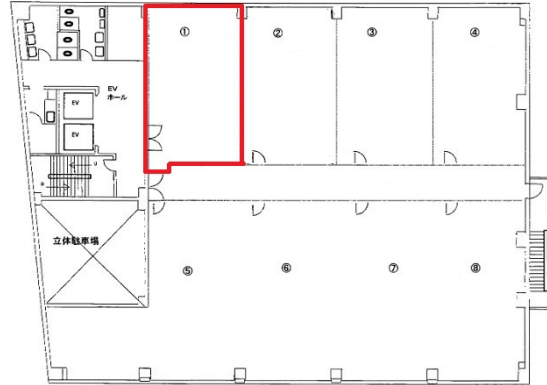

香川天神前ビル 6階15.46坪

香川県高松市天神前10-12

物件MAP

賃貸条件	
月額賃料	相談
坪数	15.46坪
坪単価	相談
共益費	相談
礼金	無し
敷金（保証金）	10ヶ月
階数	6階（①）
入居可能日	即日

ビル情報	
所在地	香川県高松市天神前10-12
最寄り駅	琴電琴平線 瓦町駅 徒歩10分 琴電志度線 瓦町駅 徒歩10分
エリア	香川
竣工	1982年10月
耐震	新耐震基準
階数	地上9階
用途	事務所
構造	SRC造

設備情報	
エレベーター	2基
空調	個別空調
OAフロア	OAフロア
基準階天井高	2,500mm
光ファイバー	有り
トイレ	男女別・室外
セキュリティ	有り
駐車場	有り