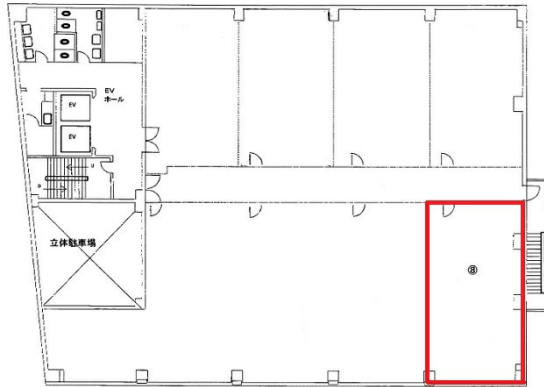

# 香川天神前ビル 2階21.15坪

香川県高松市天神前10-12

物件MAP

賃貸条件	
坪数	21.15坪
階数	2階 (8)
入居可能日	

ビル情報	
所在地	香川県高松市天神前10-12
最寄り駅	琴電琴平線 瓦町駅 徒歩10分 琴電志度線 瓦町駅 徒歩10分
エリア	香川
竣工	1982年10月
耐震	新耐震基準
階数	地上9階
用途	事務所
構造	SRC造

設備情報	
エレベーター	2基
空調	個別空調
OAフロア	OAフロア
基準階天井高	2,500mm
光ファイバー	有り
トイレ	男女別・室外
セキュリティ	有り
駐車場	有り

事務所移転の簡単検索サイト

Quick Service

クイックサービス

香川天神前ビル 2階21.15坪 香川県高松市天神前10-12

香川 (ビルID: 0006736) の賃貸オフィス

貸事務所・レンタルオフィス・オフィス移転ならQuickService

物件詳細はこちらから

0120-55-2620