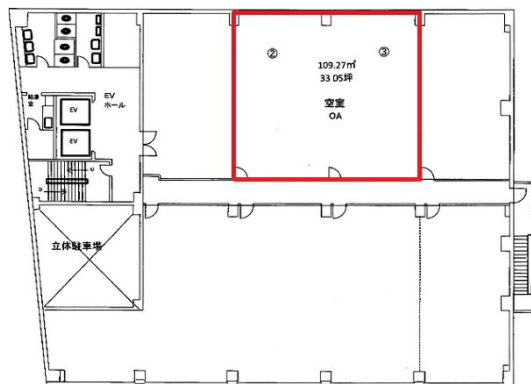

# 香川天神前ビル 6階33.05坪

香川県高松市天神前10-12

## 物件MAP

賃貸条件	
月額賃料	相談
坪数	33.05坪
坪単価	相談
共益費	相談
礼金	無し
敷金（保証金）	10ヶ月
階数	6階（②③）
入居可能日	即日

ビル情報	
所在地	香川県高松市天神前10-12
最寄り駅	琴電琴平線 瓦町駅 徒歩10分 琴電志度線 瓦町駅 徒歩10分
エリア	香川
竣工	1982年10月
耐震	新耐震基準
階数	地上9階
用途	事務所
構造	SRC造

設備情報	
エレベーター	2基
空調	個別空調
OAフロア	OAフロア
基準階天井高	2,500mm
光ファイバー	有り
トイレ	男女別・室外
セキュリティ	有り
駐車場	有り