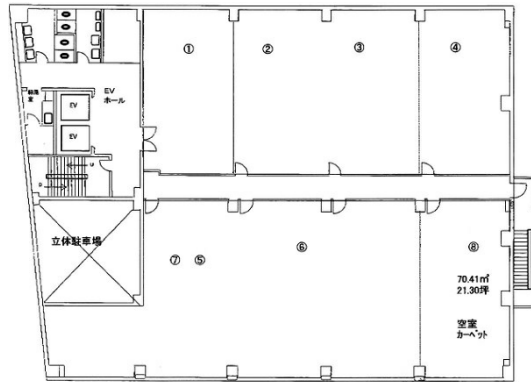

# 香川天神前ビル 6階21.3坪

香川県高松市天神前10-12

## 物件MAP

賃貸条件	
月額賃料	相談
坪数	21.3坪
坪単価	相談
共益費	賃料に含む
礼金	無し
敷金（保証金）	10ヶ月
階数	6階（@）
入居可能日	2025年9月

ビル情報	
所在地	香川県高松市天神前10-12
最寄り駅	琴電琴平線 瓦町駅 徒歩10分 琴電志度線 瓦町駅 徒歩10分
エリア	香川
竣工	1982年10月
耐震	新耐震基準
階数	地上9階
用途	事務所
構造	SRC造

設備情報	
エレベーター	2基
空調	個別空調
OAフロア	OAフロア
基準階天井高	2,500mm
光ファイバー	有り
トイレ	男女別・室外
セキュリティ	有り
駐車場	有り