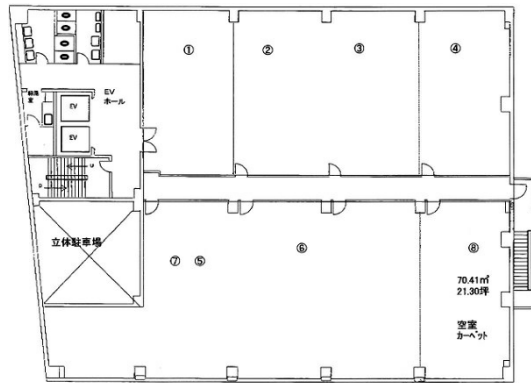

# 香川天神前ビル 6階21.29坪

香川県高松市天神前10-12

物件MAP

賃貸条件	
坪数	21.29坪
階数	6階 (⑧)
入居可能日	

ビル情報	
所在地	香川県高松市天神前10-12
最寄り駅	琴電琴平線 瓦町駅 徒歩10分 琴電志度線 瓦町駅 徒歩10分
エリア	香川
竣工	1982年10月
耐震	新耐震基準
階数	地上9階
用途	事務所
構造	SRC造

設備情報	
エレベーター	2基
空調	個別空調
OAフロア	OAフロア
基準階天井高	2,500mm
光ファイバー	有り
トイレ	男女別・室外
セキュリティ	有り
駐車場	有り