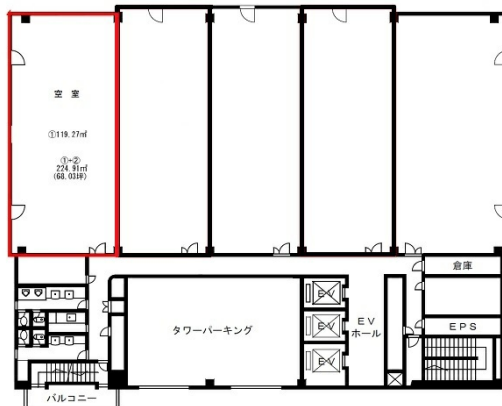

高松パークビル 6階36.08坪

香川県高松市中野町29-2

物件MAP

賃貸条件	
月額賃料	相談
坪数	36.08坪
坪単価	相談
共益費	賃料に含む
礼金	無し
敷金（保証金）	10ヶ月
階数	6階
入居可能日	2024年5月

ビル情報	
所在地	香川県高松市中野町29-2
最寄り駅	JR高徳線 栗林公園北口駅 徒歩6分
エリア	香川
竣工	1990年3月
耐震	新耐震基準
階数	地上11階
用途	事務所
構造	SRC造

設備情報	
エレベーター	3基
空調	セントラル空調
OAフロア	OAフロア相談可
基準階天井高	2,600mm
光ファイバー	有り
トイレ	男女別・室外
セキュリティ	有り
駐車場	有り

事務所移転の簡単検索サイト

高松パークビル 6階36.08坪 香川県高松市中野町29-2

香川（ビルID：0006735）の賃貸オフィス

クイックサービス

貸事務所・レンタルオフィス・オフィス移転ならQuickService