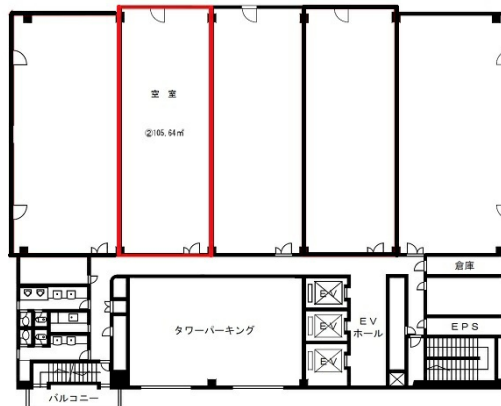

高松パークビル 6階31.95坪

香川県高松市中野町29-2

物件MAP

賃貸条件	
月額賃料	相談
坪数	31.95坪
坪単価	相談
共益費	賃料に含む
礼金	無し
敷金 (保証金)	10ヶ月
階数	6階
入居可能日	2024年5月

ビル情報	
所在地	香川県高松市中野町29-2
最寄り駅	JR高徳線 栗林公園北口駅 徒歩6分
エリア	香川
竣工	1990年3月
耐震	新耐震基準
階数	地上11階
用途	事務所
構造	SRC造

設備情報	
エレベーター	3基
空調	セントラル空調
OAフロア	OAフロア相談可
基準階天井高	2,600mm
光ファイバー	有り
トイレ	男女別・室外
セキュリティ	有り
駐車場	有り

事務所移転の簡単検索サイト

高松パークビル 6階31.95坪 香川県高松市中野町29-2

香川 (ビルID: 0006735) の賃貸オフィス

クイックサービス

貸事務所・レンタルオフィス・オフィス移転ならQuickService