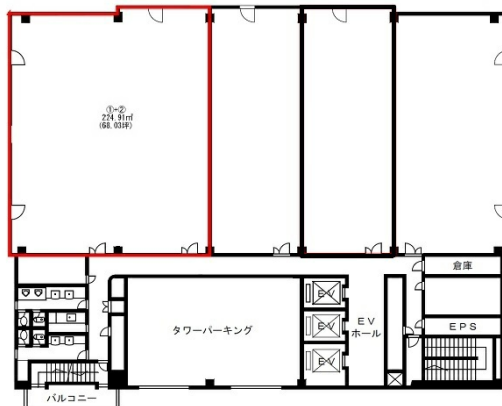

高松パークビル 6階68.03坪

香川県高松市中野町29-2

物件MAP

賃貸条件	
月額賃料	相談
坪数	68.03坪
坪単価	相談
共益費	賃料に含む
礼金	無し
敷金（保証金）	10ヶ月
階数	6階
入居可能日	2024年5月

ビル情報	
所在地	香川県高松市中野町29-2
最寄り駅	JR高徳線 栗林公園北口駅 徒歩6分
エリア	香川
竣工	1990年3月
耐震	新耐震基準
階数	地上11階
用途	事務所
構造	SRC造

設備情報	
エレベーター	3基
空調	セントラル空調
OAフロア	OAフロア相談可
基準階天井高	2,600mm
光ファイバー	有り
トイレ	男女別・室外
セキュリティ	有り
駐車場	有り

事務所移転の簡単検索サイト

高松パークビル 6階68.03坪 香川県高松市中野町29-2

香川（ビルID：0006735）の賃貸オフィス

クイックサービス

貸事務所・レンタルオフィス・オフィス移転ならQuickService