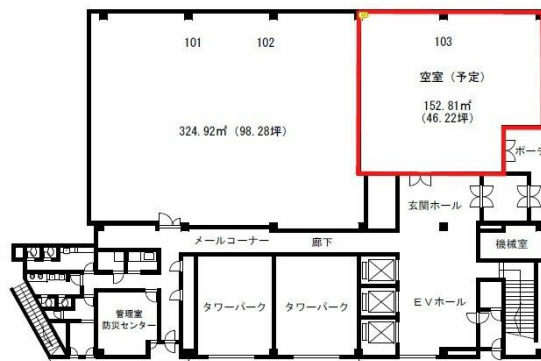

# 高松パークビル 1階46.22坪

香川県高松市中野町29-2

## 物件MAP

賃貸条件	
坪数	46.22坪
階数	1階
入居可能日	
ビル情報	
所在地	香川県高松市中野町29-2
最寄り駅	JR高徳線 栗林公園北口駅 徒歩6分
エリア	香川
竣工	1990年3月
耐震	新耐震基準
階数	地上11階
用途	事務所
構造	SRC造
設備情報	
エレベーター	3基
空調	セントラル空調
OAフロア	OAフロア相談可
基準階天井高	2,600mm
光ファイバー	有り
トイレ	男女別・室外
セキュリティ	有り
駐車場	有り