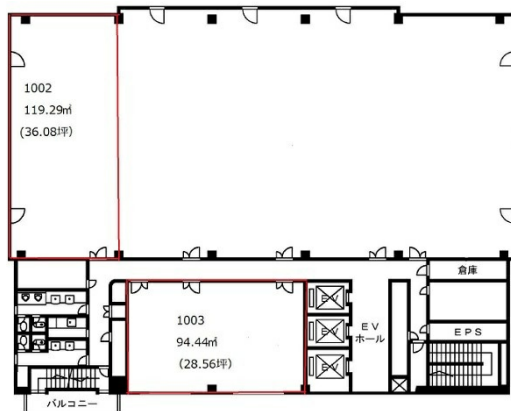

# 高松パークビル 10階28.56坪

香川県高松市中野町29-2

## 物件MAP

賃貸条件	
坪数	28.56坪
階数	10階
入居可能日	

ビル情報	
所在地	香川県高松市中野町29-2
最寄り駅	JR高徳線 栗林公園北口駅 徒歩6分
エリア	香川
竣工	1990年3月
耐震	新耐震基準
階数	地上11階
用途	事務所
構造	SRC造

設備情報	
エレベーター	3基
空調	セントラル空調
OAフロア	OAフロア相談可
基準階天井高	2,600mm
光ファイバー	有り
トイレ	男女別・室外
セキュリティ	有り
駐車場	有り