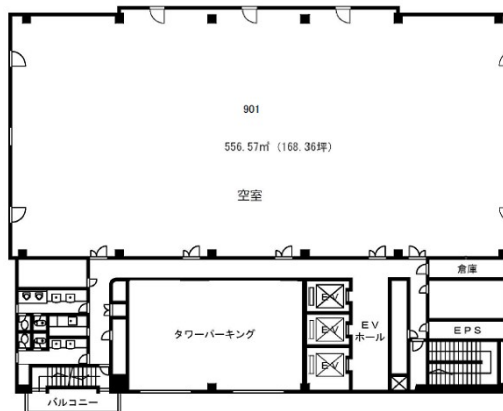

高松パークビル 9階168.36坪

香川県高松市中野町29-2

物件MAP

賃貸条件	
坪数	168.36坪
階数	9階
入居可能日	

ビル情報	
所在地	香川県高松市中野町29-2
最寄り駅	JR高徳線 栗林公園北口駅 徒歩6分
エリア	香川
竣工	1990年3月
耐震	新耐震基準
階数	地上11階
用途	事務所
構造	SRC造

設備情報	
エレベーター	3基
空調	セントラル空調
OAフロア	OAフロア相談可
基準階天井高	2,600mm
光ファイバー	有り
トイレ	男女別・室外
セキュリティ	有り
駐車場	有り