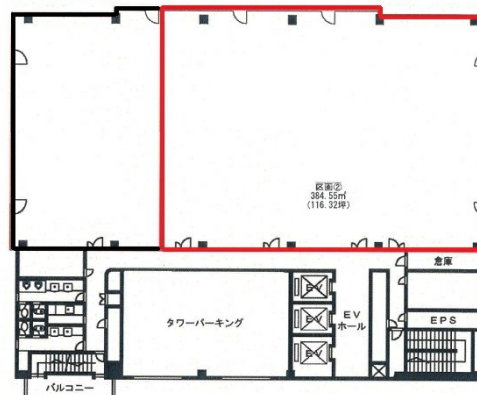

# 高松パークビル 9階116.32坪

香川県高松市中野町29-2

## 物件MAP

賃貸条件	
月額賃料	相談
坪数	116.32坪
坪単価	相談
共益費	賃料に含む
礼金	無し
敷金（保証金）	10ヶ月
階数	9階
入居可能日	即日

ビル情報	
所在地	香川県高松市中野町29-2
最寄り駅	JR高徳線 栗林公園北口駅 徒歩6分
エリア	香川
竣工	1990年3月
耐震	新耐震基準
階数	地上11階
用途	事務所
構造	SRC造

設備情報	
エレベーター	3基
空調	セントラル空調
OAフロア	OAフロア相談可
基準階天井高	2,600mm
光ファイバー	有り
トイレ	男女別・室外
セキュリティ	有り
駐車場	有り