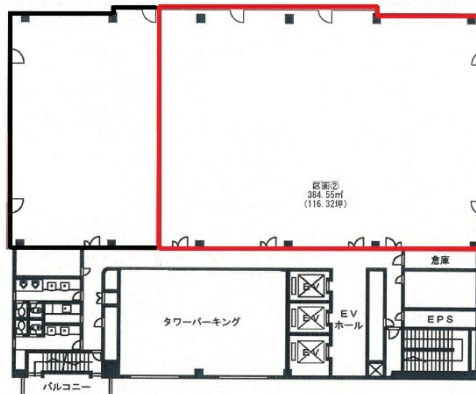

# 高松パークビル 9階116.32坪

香川県高松市中野町29-2

## 物件MAP

賃貸条件	
月額賃料	相談
坪数	116.32坪
坪単価	相談
共益費	賃料に含む
礼金	無し
敷金（保証金）	10ヶ月
階数	9階
入居可能日	即日

ビル情報	
所在地	香川県高松市中野町29-2
最寄り駅	JR高徳線 栗林公園北口駅 徒歩6分
エリア	香川
竣工	1990年3月
耐震	新耐震基準
階数	地上11階
用途	事務所
構造	SRC造

設備情報	
エレベーター	3基
空調	セントラル空調
OAフロア	OAフロア相談可
基準階天井高	2,600mm
光ファイバー	有り
トイレ	男女別・室外
セキュリティ	有り
駐車場	有り