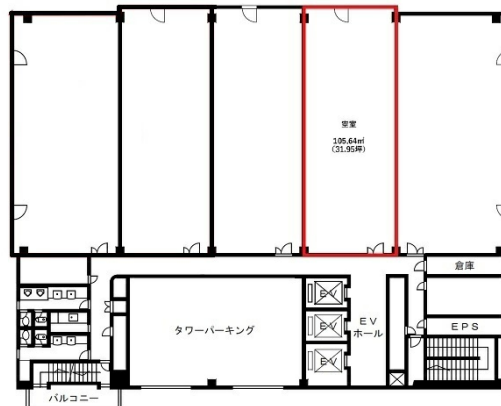

高松パークビル 6階31.95坪

香川県高松市中野町29-2

物件MAP

賃貸条件	
月額賃料	相談
坪数	31.95坪
坪単価	相談
共益費	賃料に含む
礼金	無し
敷金（保証金）	10ヶ月
階数	6階
入居可能日	即日

ビル情報	
所在地	香川県高松市中野町29-2
最寄り駅	JR高徳線 栗林公園北口駅 徒歩6分
エリア	香川
竣工	1990年3月
耐震	新耐震基準
階数	地上11階
用途	事務所
構造	SRC造

設備情報	
エレベーター	3基
空調	セントラル空調
OAフロア	OAフロア相談可
基準階天井高	2,600mm
光ファイバー	有り
トイレ	男女別・室外
セキュリティ	有り
駐車場	有り

事務所移転の簡単検索サイト

高松パークビル 6階31.95坪 香川県高松市中野町29-2

香川（ビルID：0006735）の賃貸オフィス

クイックサービス

貸事務所・レンタルオフィス・オフィス移転ならQuickService