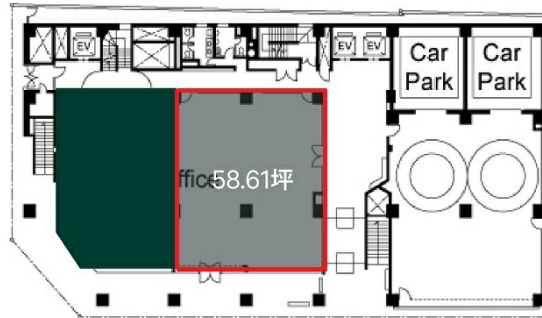

高松センタービル 1階58.61坪

香川県高松市寿町2-4-20

物件MAP

賃貸条件	
月額賃料	相談
坪数	58.61坪
坪単価	相談
共益費	賃料に含む
礼金	無し
敷金（保証金）	10ヶ月
階数	1階
入居可能日	即日

ビル情報	
所在地	香川県高松市寿町2-4-20
最寄り駅	JR高徳線 高松駅 徒歩8分 琴電琴平線 高松築港駅 徒歩5分
エリア	香川
竣工	1974年4月
耐震	旧耐震基準
階数	地上12階 地下2階
用途	事務所
構造	SRC造

設備情報	
エレベーター	3基
空調	個別空調
OAフロア	タイルカーペット
基準階天井高	2,440mm
光ファイバー	有り
トイレ	男女別・室外
セキュリティ	有り
駐車場	有り