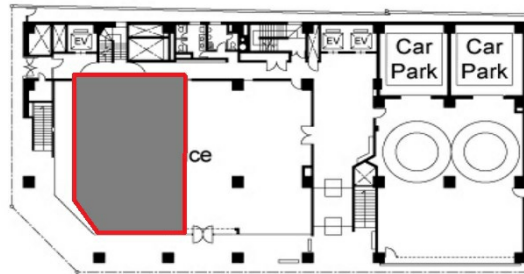

高松センタービル 1階46.31坪

香川県高松市寿町2-4-20

物件MAP

賃貸条件	
月額賃料	相談
坪数	46.31坪
坪単価	相談
共益費	賃料に含む
礼金	無し
敷金（保証金）	10ヶ月
階数	1階
入居可能日	即日

ビル情報	
所在地	香川県高松市寿町2-4-20
最寄り駅	JR高徳線 高松駅 徒歩8分 琴電琴平線 高松築港駅 徒歩5分
エリア	香川
竣工	1974年4月
耐震	旧耐震基準
階数	地上12階 地下2階
用途	事務所
構造	SRC造

設備情報	
エレベーター	3基
空調	個別空調
OAフロア	タイルカーペット
基準階天井高	2,440mm
光ファイバー	有り
トイレ	男女別・室外
セキュリティ	有り
駐車場	有り