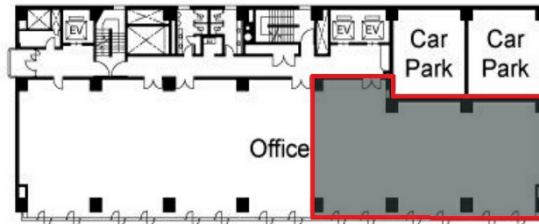

# 高松センタービル 8階58.54坪

香川県高松市寿町2-4-20

## 物件MAP

賃貸条件	
月額賃料	相談
坪数	58.54坪
坪単価	相談
共益費	賃料に含む
礼金	無し
敷金（保証金）	10ヶ月
階数	8階（801）
入居可能日	即日

ビル情報	
所在地	香川県高松市寿町2-4-20
最寄り駅	JR高徳線 高松駅 徒歩8分 琴電琴平線 高松築港駅 徒歩5分
エリア	香川
竣工	1974年4月
耐震	旧耐震基準
階数	地上12階 地下2階
用途	事務所
構造	SRC造