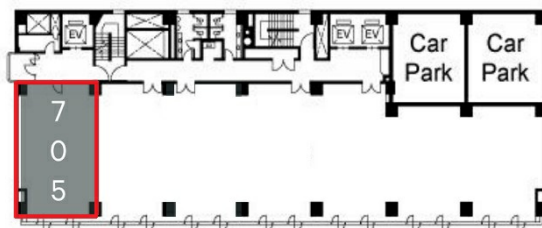

# 高松センタービル 7階23.54坪

香川県高松市寿町2-4-20

## 物件MAP

賃貸条件	
月額賃料	相談
坪数	23.54坪
坪単価	相談
共益費	賃料に含む
礼金	無し
敷金（保証金）	10ヶ月
階数	7階（705）
入居可能日	即日

ビル情報	
所在地	香川県高松市寿町2-4-20
最寄り駅	JR高徳線 高松駅 徒歩8分 琴電琴平線 高松築港駅 徒歩5分
エリア	香川
竣工	1974年4月
耐震	旧耐震基準
階数	地上12階 地下2階
用途	事務所
構造	SRC造

設備情報	
エレベーター	3基
空調	個別空調
OAフロア	タイルカーペット
基準階天井高	2,440mm
光ファイバー	有り
トイレ	男女別・室外
セキュリティ	有り
駐車場	有り