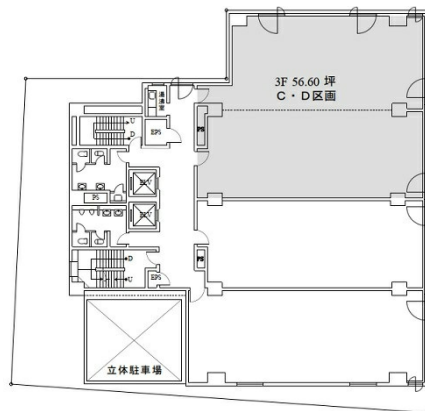

高松丸田ビル 3階30坪

香川県高松市寿町2-3-11

物件MAP

賃貸条件	
坪数	30坪
階数	3階
入居可能日	
ビル情報	
所在地	香川県高松市寿町2-3-11
最寄り駅	琴電琴平線 片原町駅 徒歩10分
エリア	香川
竣工	1987年2月
耐震	新耐震基準
階数	地上9階
用途	事務所
構造	S造
設備情報	
エレベーター	2基
空調	個別空調
OAフロア	OAフロア
基準階天井高	
光ファイバー	有り
トイレ	男女別・室外
セキュリティ	有り
駐車場	有り

事務所移転の簡単検索サイト

高松丸田ビル 3階30坪 香川県高松市寿町2-3-11

香川 (ビルID: 0006728) の賃貸オフィス

クイックサービス

貸事務所・レンタルオフィス・オフィス移転ならQuickService

物件詳細はこちらから

 0120-55-2620

【受付時間】平日9:30~18:30