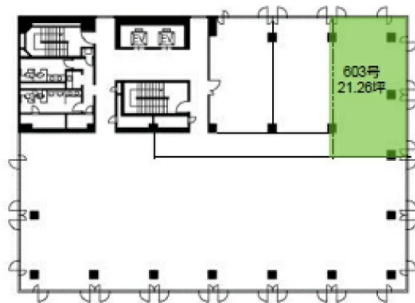

高松寿町プライムビル 6階21.26坪

香川県高松市寿町2-2-10

物件MAP

賃貸条件	
月額賃料	相談
坪数	21.26坪
坪単価	相談
共益費	賃料に含む
礼金	無し
敷金（保証金）	10ヶ月
階数	6階（603）
入居可能日	2024年9月

ビル情報	
所在地	香川県高松市寿町2-2-10
最寄り駅	JR高徳線 高松駅 徒歩7分 琴電琴平線 高松築港駅 徒歩6分
エリア	香川
竣工	1982年9月
耐震	新耐震基準
階数	地上10階 地下1階
用途	事務所
構造	SRC造

設備情報	
エレベーター	2基
空調	セントラル空調
OAフロア	タイルカーペット
基準階天井高	2,450mm
光ファイバー	有り
トイレ	男女別・室外
セキュリティ	有り
駐車場	有り