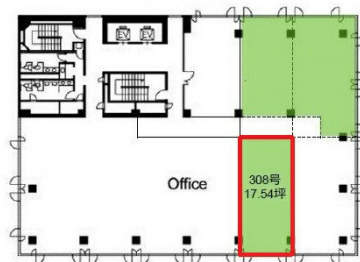

高松寿町プライムビル 3階17.54坪

香川県高松市寿町2-2-10

物件MAP

賃貸条件	
月額賃料	相談
坪数	17.54坪
坪単価	相談
共益費	賃料に含む
礼金	無し
敷金（保証金）	10ヶ月
階数	3階（308）
入居可能日	2024年5月

ビル情報	
所在地	香川県高松市寿町2-2-10
最寄り駅	JR高徳線 高松駅 徒歩7分 琴電琴平線 高松築港駅 徒歩6分
エリア	香川
竣工	1982年9月
耐震	新耐震基準
階数	地上10階 地下1階
用途	事務所
構造	SRC造

設備情報	
エレベーター	2基
空調	セントラル空調
OAフロア	タイルカーペット
基準階天井高	2,450mm
光ファイバー	有り
トイレ	男女別・室外
セキュリティ	有り
駐車場	有り