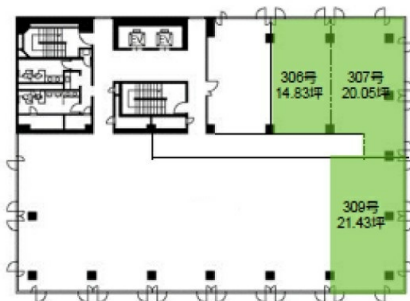

# 高松寿町プライムビル 3階20.05坪

香川県高松市寿町2-2-10

## 物件MAP

賃貸条件	
坪数	20.05坪
階数	3階 (307)
入居可能日	

ビル情報	
所在地	香川県高松市寿町2-2-10
最寄り駅	JR高徳線 高松駅 徒歩7分 琴電琴平線 高松築港駅 徒歩6分
エリア	香川
竣工	1982年9月
耐震	新耐震基準
階数	地上10階 地下1階
用途	事務所
構造	SRC造

設備情報	
エレベーター	2基
空調	セントラル空調
OAフロア	タイルカーペット
基準階天井高	2,450mm
光ファイバー	有り
トイレ	男女別・室外
セキュリティ	有り
駐車場	有り